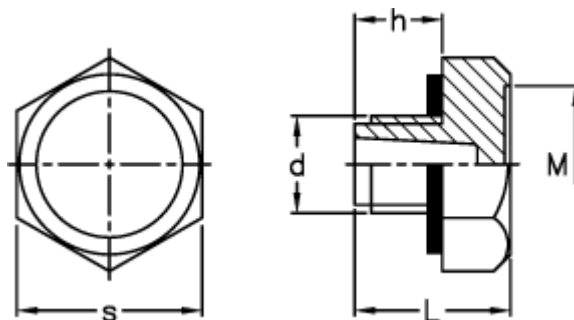

Varenummer: 2311058289  
Beskrivelse: E+G Olieprop  
TN.20x1.5

## Mål

d = M20x1,5

h = 11

L = 18

M = 20.5

s = 26

Tilspændingsmoment NM = 8 til 10